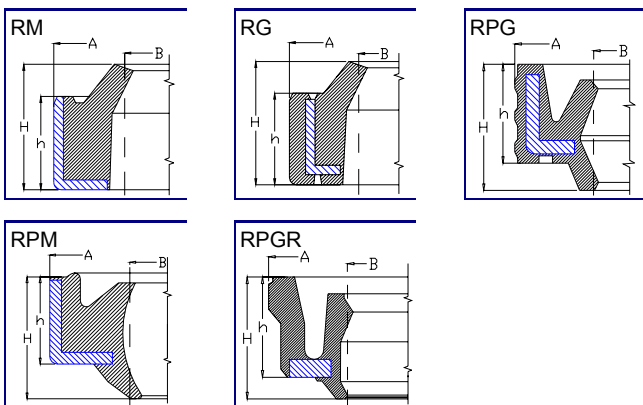

WIPER SEALS

Technical description at page 13

code	B		A		h / H	type
001649	10,00	x	16,00	x	3,00	RM
001696	10,00	x	16,00	x	3,50	RG
001727	10,00	x	18,00	x	5,00	RPG
000950	10,00	x	20,00	x	5,00	RM
001568	12,00	x	18,00	x	3,50	RG
SP1685	12,00	x	18,00	x	4,00	RM
001101	12,00	x	19,00	x	6,80	RPG *
000971	12,00	x	20,00	x	4,00	RM
001747	12,00	x	20,00	x	4,00	RPG
001673	12,00	x	20,00	x	6,00	RPGR
001476	12,00	x	22,00	x	4,00	RPG
001094	14,00	x	19,80	x	3,00	RM
001349	14,00	x	20,00	x	3,50	RM
000774	14,00	x	22,00	x	3,00	RM
SP1146	14,00	x	22,20	x	5,00	RPG
001535	15,00	x	25,00	x	5,00	RPM
001035	16,00	x	22,00	x	3,00	RM
001225	16,00	x	23,00	x	6,80	RPG *
000876	16,00	x	26,00	x	5,00	RM
001885	16,00	x	26,00	x	5,00	RG
001223	18,00	x	25,00	x	6,80	RPG *
001674	18,00	x	26,00	x	6,00	RPGR
000976	18,00	x	28,00	x	5,00	RM
001440	18,00	x	28,00	x	6,00	RPG
001293	18,00	x	28,00	x	7,00	RM
000794	18,00	x	28,00	x	7,00	RM
000877	18,00	x	32,00	x	5,00	RM
SP1686	20,00	x	26,00	x	3,50	RM
000762	20,00	x	28,00	x	3,50	RM
000767	20,00	x	28,00	x	7,00	RG
000765	20,00	x	30,00	x	4,00	RM