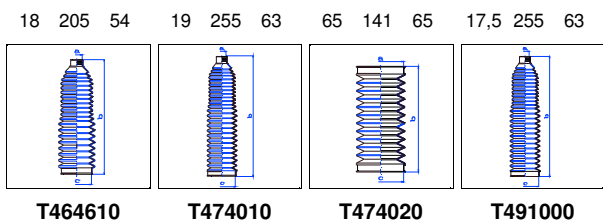

AUDI

A4 Berlina/Avant (11.1994->)(B5)

1,9 TDI	11/94-10/98	PS
1,9 TDI Quattro	06/96-10/98	PS

o.e. Ref.	Gomet code	Type
	T90 462*	Kit
4D0419831D	T464610*	1st C
8D0419831J	T491000	2nd C
4D0419831A	T474020*	3rd C

A4 Berlina/Avant (11.1994->)(B5)

1,6	11/98-12/98	PS
1,8	11/98-12/98	PS
1,8 Quattro	11/98-12/98	PS
1,8 T	11/98-12/98	PS
1,8 T Quattro	11/98-12/98	PS
1,9 TDI	11/98-12/98	PS
1,9 TDI Quattro	11/98-12/98	PS

o.e. Ref.	Gomet code	Type
	T91 40*	Kit
4D0419831D	T464610*	1st C
8D0419831K	T474010*	2nd C
4D0419831A	T474020*	3rd C

A4 Berlina/Avant (11.1994->)(B5)

2,5 TDI	08/97-12/98	PS
2,5 TDI Quattro	08/97-12/98	PS
2,8 Quattro	11/98-12/98	PS

o.e. Ref.	Gomet code	Type
	T90 461	Kit
4D0419831D	T464610*	1st C
4D0419831D	T464610*	2nd C
4D0419831A	T474020*	3rd C

S4 Berlina (11.1994->)(B5)

2,7 Quattro	08/97-10/98	PS
2,7 Quattro	11/98-12/98	PS

o.e. Ref.	Gomet code	Type
	T90 461	Kit
4D0419831D	T464610*	1st C
4D0419831D	T464610*	2nd C
4D0419831A	T474020*	3rd C