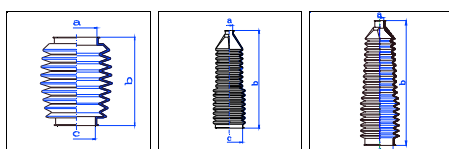

ALFA ROMEO

145 (130)

1,4 T.Spark Junior	11/97-12/99	PS
1,6 T.Spark Junior	11/97-12/99	PS
1,8 16V T.Spark	01/97-12/99	PS
2,0 16V T.Spark Quadrifoglio	10/95-12/99	PS
1,4 T.Spark	01/97-12/99	PS
1,4 T.Spark L	01/97-12/99	PS
1,6 T.Spark	01/97-12/99	PS
1,9 TD	01/96-12/99	PS

o.e. Ref.	Gomet code	Type
9950650	T89 41*	Kit
	T454110*	1st C
	T454110*	2nd C
		3rd C

145 (130)

1,9 JTD	05/99-12/99	PS

o.e. Ref.	Gomet code	Type
9948213	T92 22	Kit
	T482210	1st C
	T482210	2nd C
		3rd C

146 (134)

1,3	04/95-12/99	PS
1,3 L	04/95-12/99	PS
1,6	04/95-12/99	PS
1,6 L	04/95-12/99	PS
1,7 16V	04/95-12/99	PS

o.e. Ref.	Gomet code	Type
9947534	91 38	Kit
	473810	1st C
	473810	2nd C
		3rd C

66 98 53   11 214 55   12,5 205 55

473810

T454110

T482210