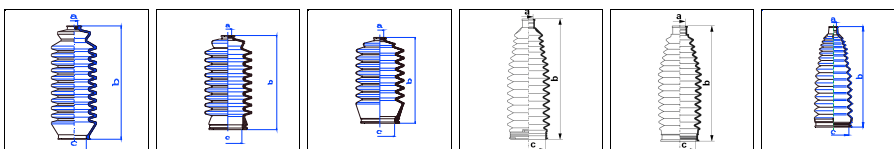

Corolla (KE/TE)

1.6 03/82-07/83 PS

o.e. Ref.	Gomet code	Type
	89 92	Kit
4553512040	459210	1st C
4553512040	459210	2nd C
		3rd C

9,5 155 32 9,5 138 44 9,5 135 47 13 182 52 14 166 51 14 187 54

459110

459120

459210