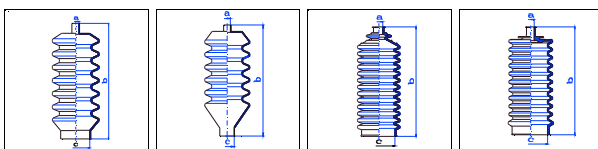

12 210 46 12 220 26 12 165 48 10 165 50

44110

44120

442310

442710

STEERING GAITER

TRIUMPH

Vitesse