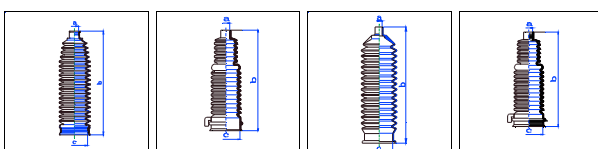

15,5 195 52 17 215 58 13 200 47 17 220 55

1518015

462710

T477810

T498710

FORD

Scorpio Berlina/Wagon

All models 10/94-08/98 PS