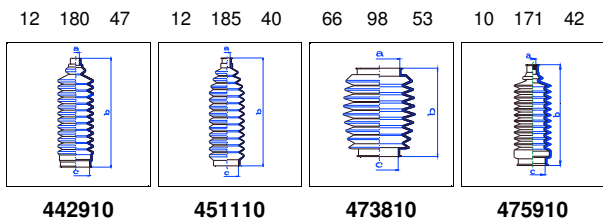

145 (130)

1..3L	06/94-12/99	PS
1.6	06/94-12/99	PS
1.6 L	06/94-12/99	PS
1,7 16V	06/94-12/99	PS

o.e. Ref.	Gomet code	Type
9947534	91 38	Kit
	473810	1st C
	473810	2nd C
		3rd C

ALFA ROMEO

145 (130)

1,4 T.Spark Junior	11/97-12/99	PS
1,6 T.Spark Junior	11/97-12/99	PS
1,8 16V T.Spark	01/97-12/99	PS
2,0 16V T.Spark Quadrifoglio	10/95-12/99	PS
1,4 T.Spark	01/97-12/99	PS
1,4 T.Spark L	01/97-12/99	PS
1,6 T.Spark	01/97-12/99	PS
1,9 TD	01/96-12/99	PS